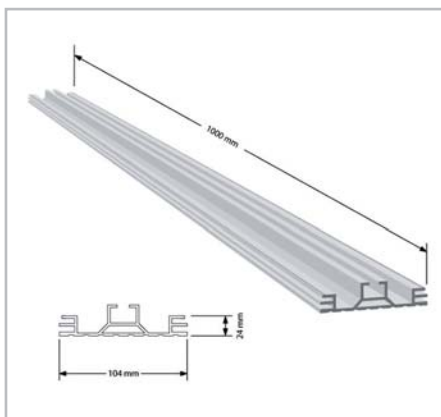

Halogenkauf LIGHTTECH GmbH
Schlehenweg 4 - 29690 Schwarmstedt

CLE LIGHTCASE PROFIL

- Bildpräsentation ohne sichtbaren Rahmen
- Klemmsystem für schnellen Printwechsel
- Für Bespannung mit Digitaldrucken
- Material: Aluminium
- Maße: L 1000 mm x T 104 mm x H 24 mm