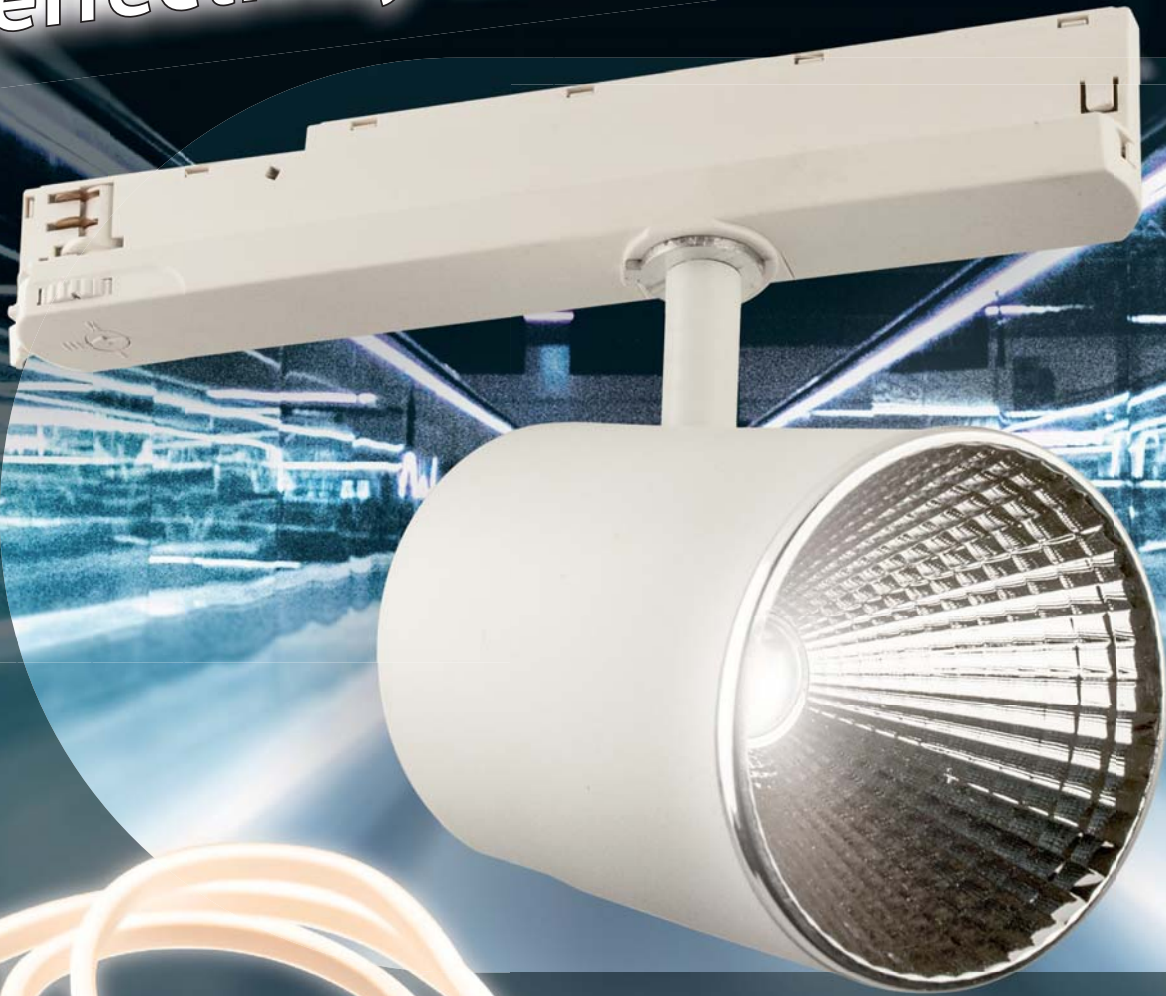

LED NEWS 1/2019

effectivity with more light

**CLE LED Design
Double Schlauch
NEON FLEX**

HALOGENKAUF LIGHTTECH® GMBH

Schlehenweg 4 · 29690 Schwarmstedt
Tel.: 05071 - 968 11-114 · Fax: 05071 - 968 11-190
E-Mail: lawrenz@halogenkauf.de