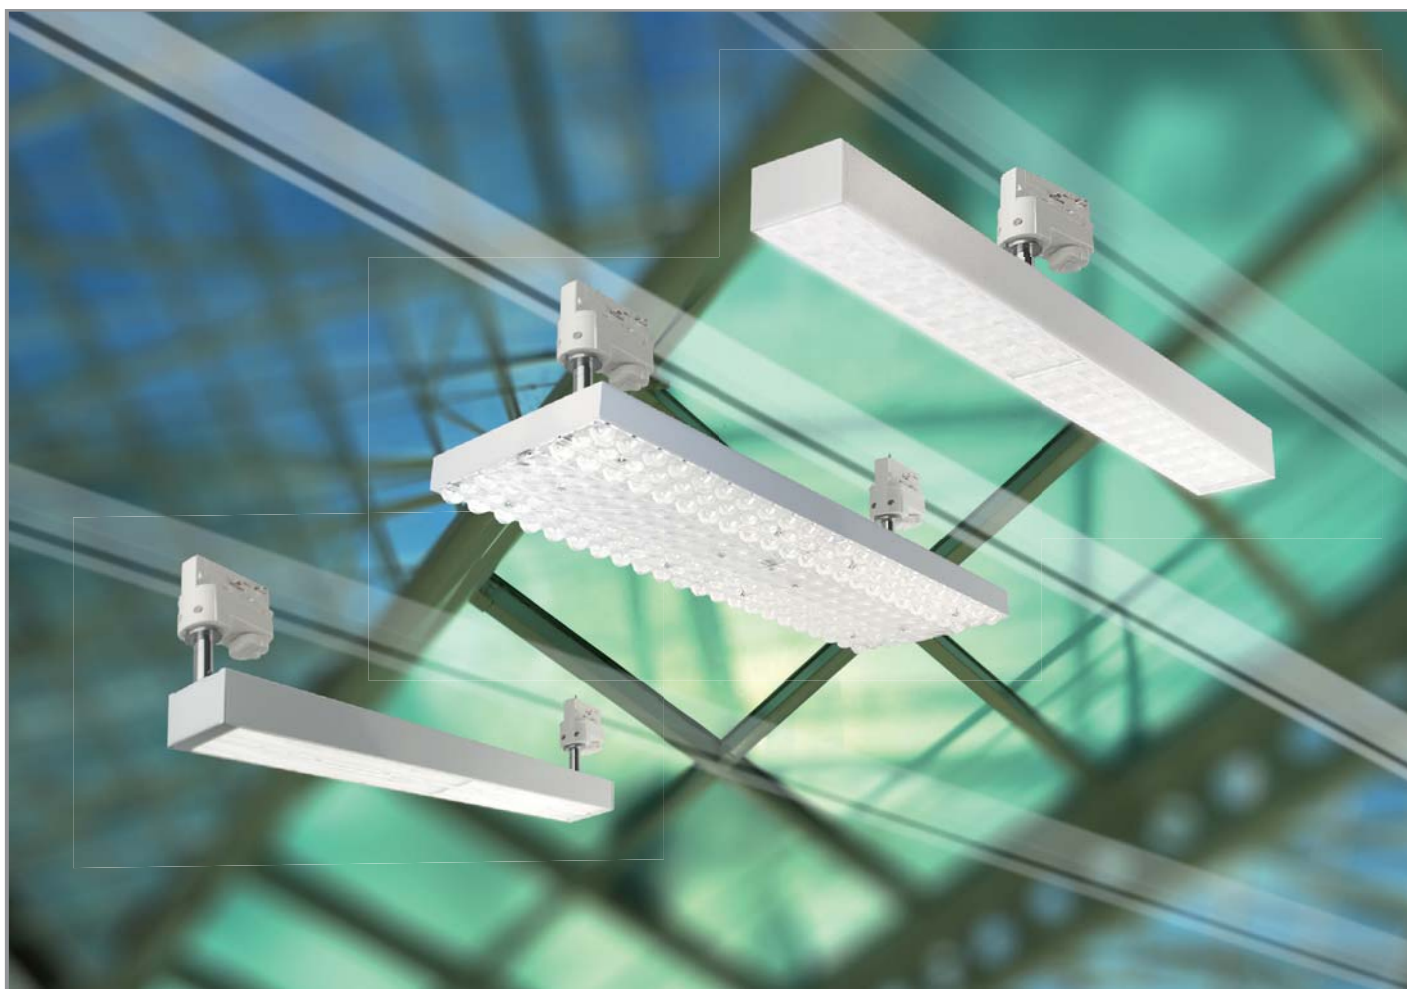

Die CLE PowerLine und PowerStrip Serie eignet sich ideal für den Einsatz zur direkten Beleuchtung von Büros, Banken, Schulen, öffentliche Gebäude, Supermärkte aber auch Hochregalanwendungen in Lagerhäusern, Fabriken oder großem Einzelhandel. Beide Serien sind optimiert für Philips

Fortimo® LED Line bzw. Philips Fortimo® LED Strip und Fortimo® LED Line Systeme wurden entworfen, um Anwendungen mit hohem Wirkungsgrad mit reinem weißen Licht für allgemeine Beleuchtung zu produzieren.

Technische Details:

- Optimiert für Philips Fortimo® LED Line bzw. Philips Fortimo® LED Strip
- Schwenkbar 160°
- Material: Alu-Druckguß
- Universaladapter 3 Phasen-Schiene
- Geeigent für alle Standard Stromschienen von z.B. Staff, Erco, Eutrac Uni Schienen usw.

Konfigurationsmöglichkeiten für LED PowerLine:

Lichtstrom: 5500 – 7000lm
Modul Effizienz: 156lm/W
Farbtemperatur: 3000k
Abstrahlwinkel: 120 Grad
CRI: >80

Konfigurationsmöglichkeiten für LED PowerStrip:

Lichtstrom: 3700 - 5000lm
Modul Effizienz: 169lm/W
Farbtemperatur: 3000k
Abstrahlwinkel: 120Grad
CRI: > 80