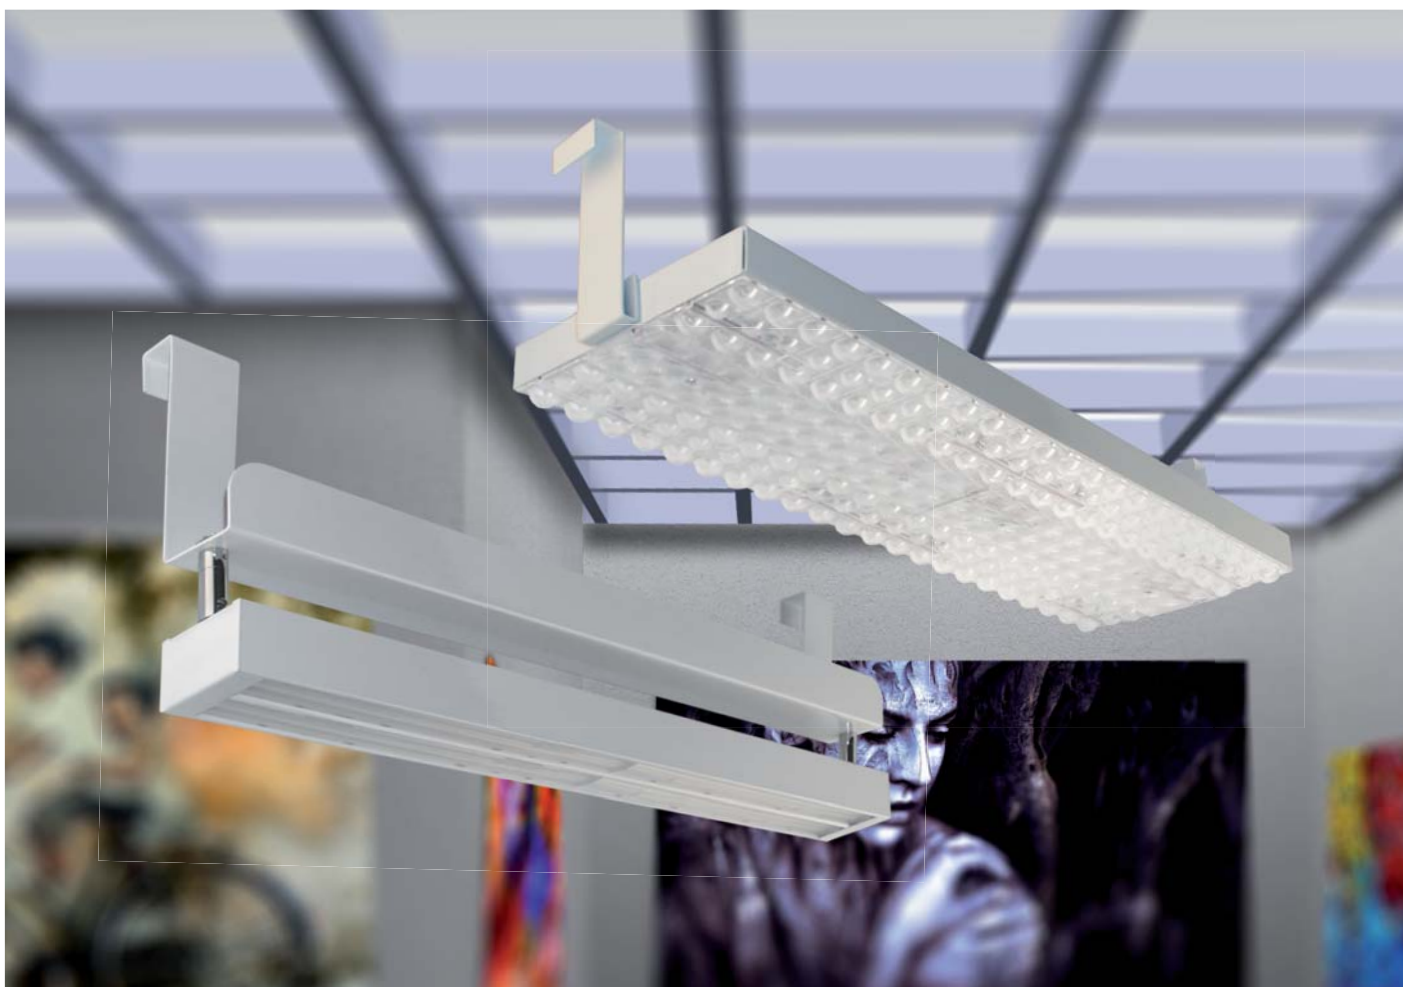

Wie die CLE PowerLine und PowerStrip Serie mit Stromschienenadapter, so eignet sich auch die Systemvariante mit Bügel ideal für den Einsatz zur direkten Beleuchtung von Büros, Banken, Schulen, öffentlichen Gebäude, Supermärkten oder großem Einzelhandel. Zum Einsatz kommen sie bei

Rasterdecken. Beide Serien sind optimiert für Philips Fortimo® LED Line bzw. Philips Fortimo® LED Strip. Beide Systeme wurden entworfen, um Anwendungen mit hohem Wirkungsgrad mit reinem weißem Licht für allgemeine Beleuchtung zu produzieren.

Technische Details:

- Optimiert für Philips Fortimo® LED Line
- Kipp- und Drehbar
- Material: Alu-Druckguß
- Mit Bügel und 5m Kabel
- Geeignet für Rasterdecken

Konfigurationsmöglichkeiten für LED PowerLine:

Lichtstrom: 5500 – 7000lm
Modul Effizienz: 156lm/W
Farbtemperatur: 3000k
Abstrahlwinkel: 120 Grad
CRI: >80

Konfigurationsmöglichkeiten für LED PowerStrip:

Lichtstrom: 3700 - 5000lm
Modul Effizienz: 169lm/W
Farbtemperatur: 3000k
Abstrahlwinkel: 120Grad
CRI: > 80